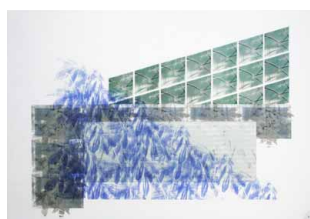

New Prints

**Rain Clouds**  
silkscreen on kakita  
56 x 76 cm, ed. 17 (from 8 to 17), 2016  
¥ 86,400.- (sheet / included tax)  
¥ 124,200.- (framed / included tax)

**Green Wind**  
silkscreen on kakita  
76 x 56 cm, ed. 17 (from 8 to 17), 2016  
¥ 86,400.- (sheet / included tax)  
¥ 124,200.- (framed / included tax)

Hideki Kimura Portfolio

**Periods**

set of 10 prints, silkscreen on kakita, special case  
56 x 76 cm (each print), ed. 17 (from 1 to 7), 2015 - 2017  
¥ 648,000.- (set of 10 prints / included tax)

2015 - 2018年迄の間に計7回開催する、木村秀樹の過去・現在・未来の仕事をシリーズごとに特集する企画、“Hideki Kimura: Project Periods 2015-2018”。その各回ごとのテーマに沿って新たに制作される版画作品計10点をオリジナルタウケースにセット、木村を“超俯瞰”する版画集「Periods」。限定7部のみ、10点80万円のところを特別価格の60万(税抜/予約前金制)で販売いたします。ご予約はお早めにお申し付けください。

**Chestnut Garden 4**  
acrylic and silkscreen on canvas  
125 x 180 cm, 1990  
¥ 1,620,000.- (included tax)

**A Corner 1**  
silkscreen on BFK Rives  
66 x 50 cm, ed. 40, 1995  
¥ 59,400.- (included tax)