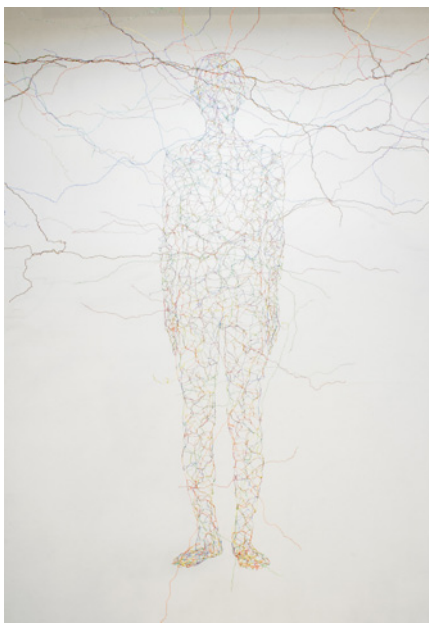

キ・カタツムリ
KI・KATATSUMURI
color wire
270 x 180 x 190 cm (size variable) , 2017
¥ 2,000,000.- (tax excluded)

ニジのわたし2
NIJI no watashi 2
color wire
175 x 44 x 27 cm (size variable) , 2017
¥ 1,600,000.- (tax excluded)

ハシゴ
HASHIGO
color wire
310 x 40 x 10 cm (size variable) , 2017
¥ 1,800,000.- (tax excluded)

イシ・カエル
ISHI・KAERU
color wire
48 x 55 x 55 cm (size variable) , 2017
¥ 700,000.- (tax excluded)

キノコ
KINOKO
color wire
65 x 38 x 55 cm (size variable) , 2017
¥ 350,000.- (tax excluded)

ダイ・カエル
DAI・KAERU
color wire, 6 x 18 x 13 cm, 2017
Sold Out

キノコ・2D
KINOKO・2D
color wire, 36 x 27 cm , 2017
¥ 120,000.- (tax excluded)

ヒト・2D
HITO・2D
color wire, 18 x 15 cm , 2017
¥ 100,000.- (tax excluded)

カエル・2D
KAERU・2D
color wire, 8.5 x 8 cm , 2017
Sold Out

ツウロ・2D
TSUURO・2D
color wire, 65 x 29 cm , 2017
¥ 150,000.- (tax excluded)

ヒカリにかえる・キノコ
Return to the light・KINOKO
silkscreen on hologram sheet,
wooden frame
66 x 50.5 cm (sheet size), ed. 20 , 2017
¥ 72,000.- (tax excluded)
*** 展覧会期中のみの特別価格**