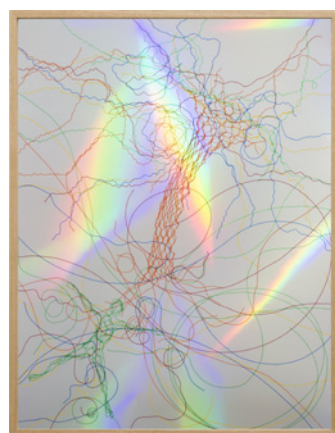

ダイ・カエル
DAI・KAERU
color wire, 6 x 18 x 13 cm, 2017
Sold Out

キノコ・2D
KINOKO・2D
color wire, 36 x 27 cm , 2017
¥ 120,000.- (tax excluded)

ヒト・2D
HITO・2D
color wire, 18 x 15 cm , 2017
¥ 100,000.- (tax excluded)

カエル・2D
KAERU・2D
color wire, 8.5 x 8 cm , 2017
Sold Out

ツウロ・2D
TSUURO・2D
color wire, 65 x 29 cm , 2017
¥ 150,000.- (tax excluded)

ヒカリにかえる・キノコ
Return to the light・KINOKO
silkscreen on hologram sheet,
wooden frame
66 x 50.5 cm (sheet size), ed. 20 , 2017
¥ 72,000.- (tax excluded)
*** 展覧会期中のみの特別価格**