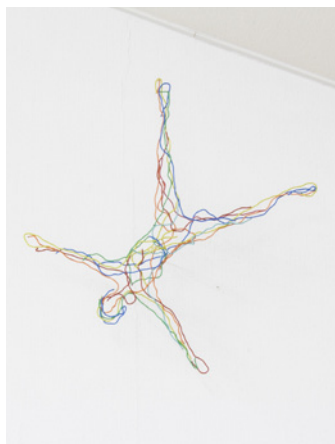

ダイ・カエル  
DAI・KAERU  
color wire, 6 x 18 x 13 cm, 2017  
**Sold Out**

キノコ・2D  
KINOKO・2D  
color wire, 36 x 27 cm , 2017  
¥ 120,000.- (tax excluded)

ヒト・2D  
HITO・2D  
color wire, 18 x 15 cm , 2017  
¥ 100,000.- (tax excluded)