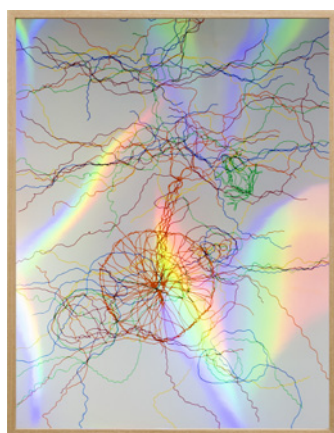

ダイ・カエル
DAI・KAERU
color wire, 6 x 18 x 13 cm, 2017
Sold Out

キノコ・2D
KINOKO・2D
color wire, 36 x 27 cm , 2017
¥ 120,000.- (tax excluded)

ヒト・2D
HITO・2D
color wire, 18 x 15 cm , 2017
¥ 100,000.- (tax excluded)

カエル・2D
KAERU・2D
color wire, 8.5 x 8 cm , 2017
Sold Out

ツウロ・2D
TSUURO・2D
color wire, 65 x 29 cm , 2017
¥ 150,000.- (tax excluded)

ヒカリにかえる・キノコ
Return to the light・KINOKO
silkscreen on hologram sheet,
wooden frame
66 x 50.5 cm (sheet size), ed. 20 , 2017
¥ 72,000.- (tax excluded)
*** 展覧会期中のみの特別価格**