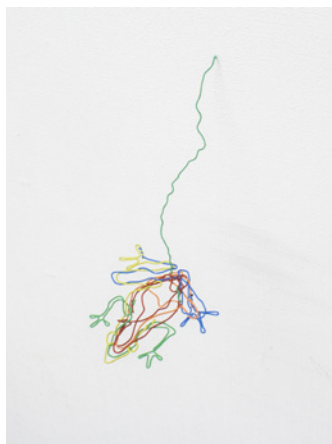

ダイ・カエル  
DAI・KAERU  
color wire, 6 x 18 x 13 cm, 2017  
**Sold Out**

キノコ・2D  
KINOKO・2D  
color wire, 36 x 27 cm , 2017  
¥ 120,000.- (tax excluded)

ヒト・2D  
HITO・2D  
color wire, 18 x 15 cm , 2017  
¥ 100,000.- (tax excluded)