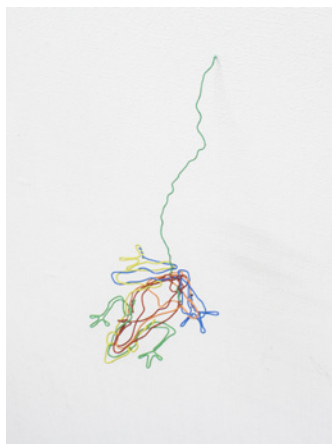

キ・カタツムリ
KI・KATATSUMURI
color wire
270 x 180 x 190 cm (size variable) , 2017
¥ 2,000,000.- (tax excluded)

ニジのわたし2
NIJI no watashi 2
color wire
175 x 44 x 27 cm (size variable) , 2017
¥ 1,600,000.- (tax excluded)

ハシゴ
HASHIGO
color wire
310 x 40 x 10 cm (size variable) , 2017
¥ 1,800,000.- (tax excluded)

イシ・カエル
ISHI・KAERU
color wire
48 x 55 x 55 cm (size variable) , 2017
¥ 700,000.- (tax excluded)

キノコ
KINOKO
color wire
65 x 38 x 55 cm (size variable) , 2017
¥ 350,000.- (tax excluded)

ダイ・カエル
DAI・KAERU
color wire, 6 x 18 x 13 cm, 2017
Sold Out

キノコ・2D
KINOKO・2D
color wire, 36 x 27 cm , 2017
¥ 120,000.- (tax excluded)

ヒト・2D
HITO・2D
color wire, 18 x 15 cm , 2017
¥ 100,000.- (tax excluded)

カエル・2D
KAERU・2D
color wire, 8.5 x 8 cm , 2017
Sold Out

ツウロ・2D
TSUURO・2D
color wire, 65 x 29 cm , 2017
¥ 150,000.- (tax excluded)

ヒカリにかえる・キノコ
Return to the light・KINOKO
silkscreen on hologram sheet,
wooden frame
66 x 50.5 cm (sheet size), ed. 20 , 2017
¥ 72,000.- (tax excluded)
*** 展覧会期中のみの特別価格**