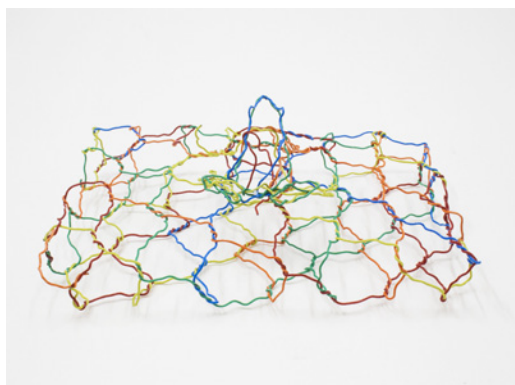

キ・カタツムリ
KI・KATATSUMURI
color wire
270 x 180 x 190 cm (size variable) , 2017
¥ 2,000,000.- (tax excluded)

ニジのわたし2
NIJI no watashi 2
color wire
175 x 44 x 27 cm (size variable) , 2017
¥ 1,600,000.- (tax excluded)

ハシゴ
HASHIGO
color wire
310 x 40 x 10 cm (size variable) , 2017
¥ 1,800,000.- (tax excluded)

イシ・カエル
ISHI・KAERU
color wire
48 x 55 x 55 cm (size variable) , 2017
¥ 700,000.- (tax excluded)

キノコ
KINOKO
color wire
65 x 38 x 55 cm (size variable) , 2017
¥ 350,000.- (tax excluded)

ダイ・カエル
DAI・KAERU
color wire, 6 x 18 x 13 cm, 2017
Sold Out

キノコ・2D
KINOKO・2D
color wire, 36 x 27 cm , 2017
¥ 120,000.- (tax excluded)

ヒト・2D
HITO・2D
color wire, 18 x 15 cm , 2017
¥ 100,000.- (tax excluded)

カエル・2D
KAERU・2D
color wire, 8.5 x 8 cm , 2017
Sold Out

ツウロ・2D
TSUURO・2D
color wire, 65 x 29 cm , 2017
¥ 150,000.- (tax excluded)

ヒカリにかえる・キノコ
Return to the light・KINOKO
silkscreen on hologram sheet,
wooden frame
66 x 50.5 cm (sheet size), ed. 20 , 2017
¥ 72,000.- (tax excluded)
*** 展覧会期中のみの特別価格**