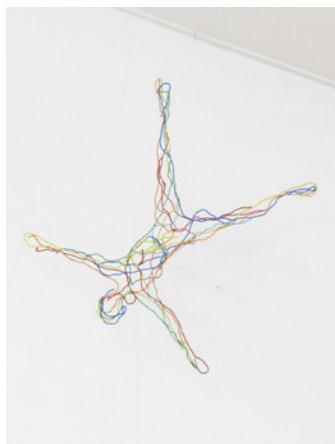

ハシゴ
HASHIGO
color wire
310 x 40 x 10 cm (size variable) , 2017
¥ 1,800,000.- (tax excluded)

イシ・カエル
ISHI・KAERU
color wire
48 x 55 x 55 cm (size variable) , 2017
¥ 700,000.- (tax excluded)

キノコ
KINOKO
color wire
65 x 38 x 55 cm (size variable) , 2017
¥ 350,000.- (tax excluded)

ダイ・カエル
DAI・KAERU
color wire, 6 x 18 x 13 cm, 2017
Sold Out

キノコ・2D
KINOKO・2D
color wire, 36 x 27 cm , 2017
¥ 120,000.- (tax excluded)

ヒト・2D
HITO・2D
color wire, 18 x 15 cm , 2017
¥ 100,000.- (tax excluded)