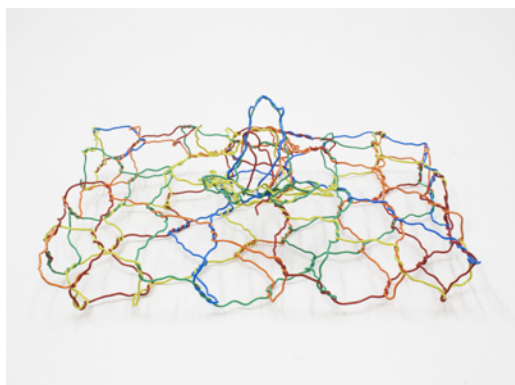

今村源：ヒカリにかえる

Hajime Imamura : Return to the light

2017.9.30 sat - 10.28 sat

Gallery Nomart
ギャラリーノマル

大阪市城東区永田 3-5-22 〒536-0022
3-5-22, Nagata, Joto, Osaka 536-0022 JPN
tel.06.6964.2323 fax.06.6967.3042
www.nomart.co.jp info@nomart.co.jp

ダイ・カエル
DAI・KAERU
color wire, 6 x 18 x 13 cm, 2017
Sold Out